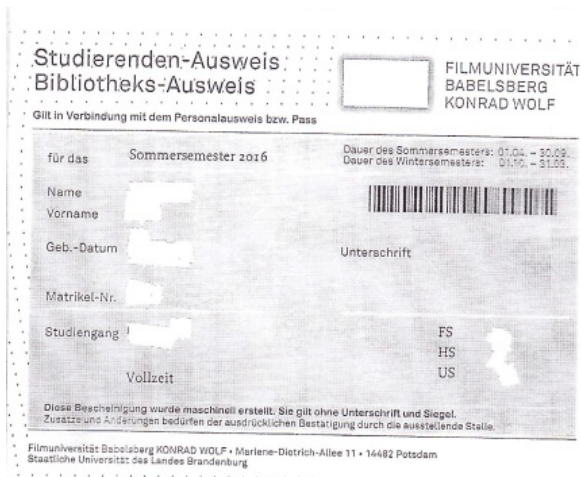

09.03.2016

Studierendenausweise der Hochschulen im Zuständigkeitsbereich des Studentenwerks Potsdam

Universität Potsdam

Fachhochschule Potsdam

(noch keine Chipkarte)

Filmuniversität Babelsberg KONRAD WOLF

Technische Hochschule Brandenburg